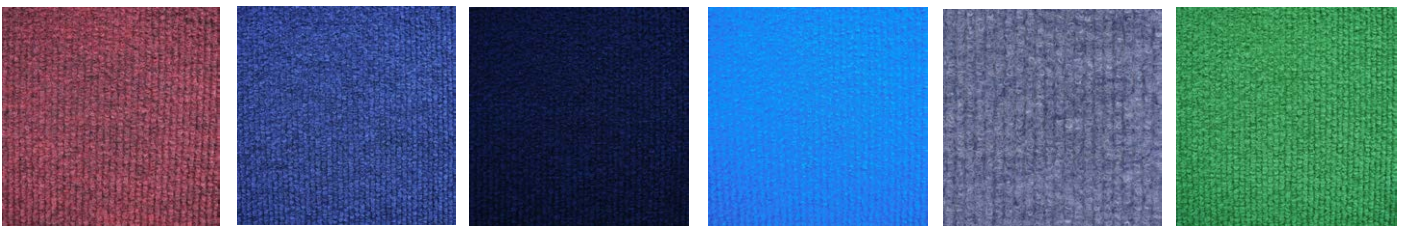

# BESTELLUNG FARBMUSTER

**ACHTUNG:** In Standbaupaketen ist der Bodenbelag Rips, anthrazit meliert oder andere Standardfarben bereits enthalten.

Länge: ca. 50 lfm, Breite: ca. 200cm, Brennwert: Bfl-s1

## RIPS

J648/S weiß

A561/S gelb

B655/S orange

B609/S rotorange

C626/S tomatenrot

C994/S erdbeerrot

C629/S dunkelrot meliert