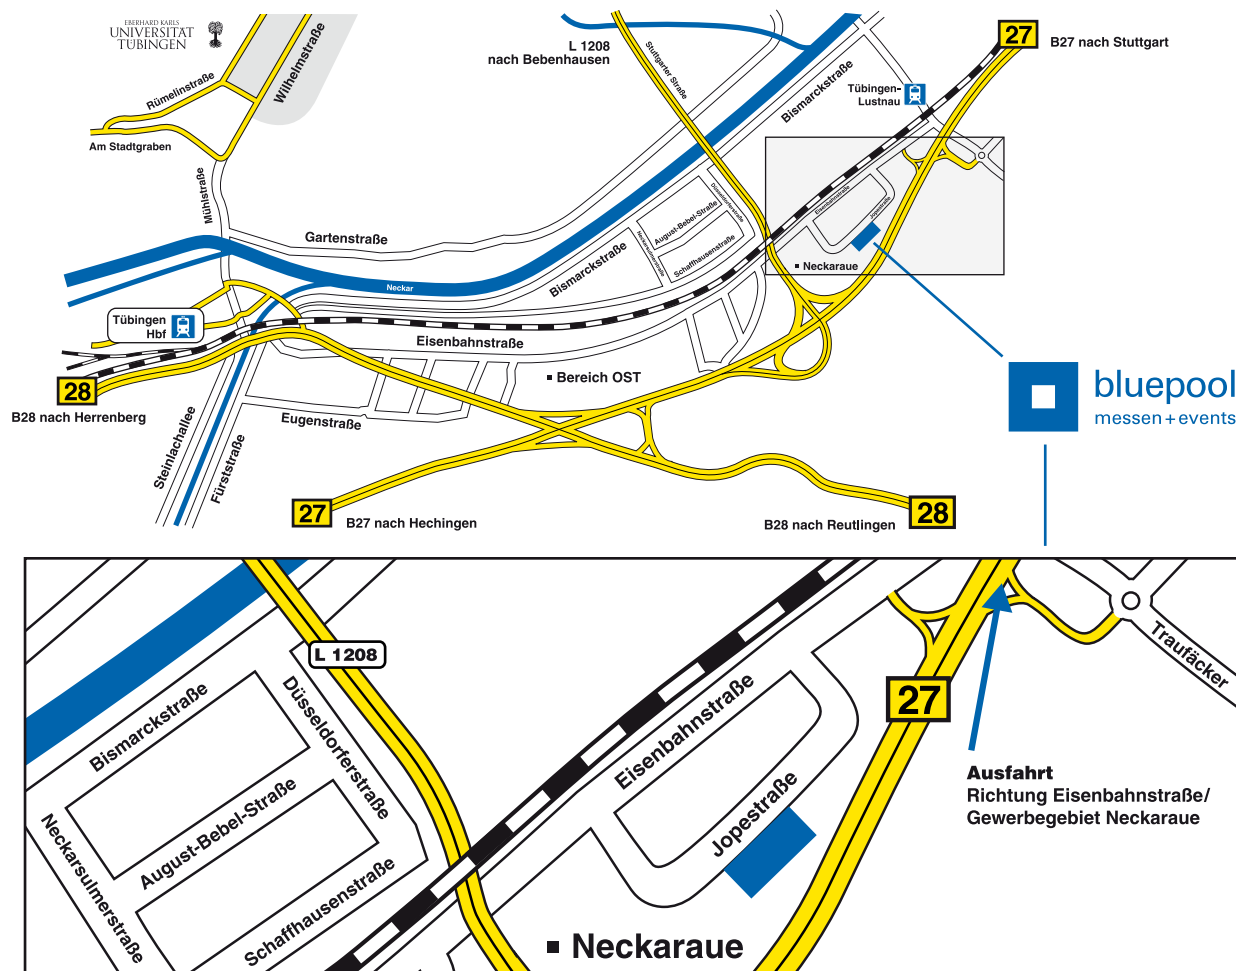

Anfahrtsbeschreibung.

Über die A8 aus Richtung Stuttgart:

Autobahnausfahrt S-Möhringen/Reutlingen/Tübingen
B27 in Richtung Reutlingen/Tübingen.
Ausfahrt Richtung Eisenbahnstr./Gewerbegebiet Neckaraue
Bei Eisenbahnstraße links abbiegen
Links auf Jopestraße nehmen
Das Lager befindet sich rechts.

Über die A81 aus Richtung Herrenberg:

Ausfahrt Herrenberg auf die B28 in Richtung Tübingen.
Auf der B28 bleiben, durch Tübingen durch
in Richtung Stuttgart.
Am Ortsausgang Tübingen, die Reutlinger Str.
ins Industriegebiet „Bereich OST“ verlassen
– links Richtung Eisenbahnstraße abbiegen.
Bei Eisenbahnstraße rechts abbiegen.
Bei Jopestraße rechts abbiegen.
Das Lager befindet sich auf der linken Seite.