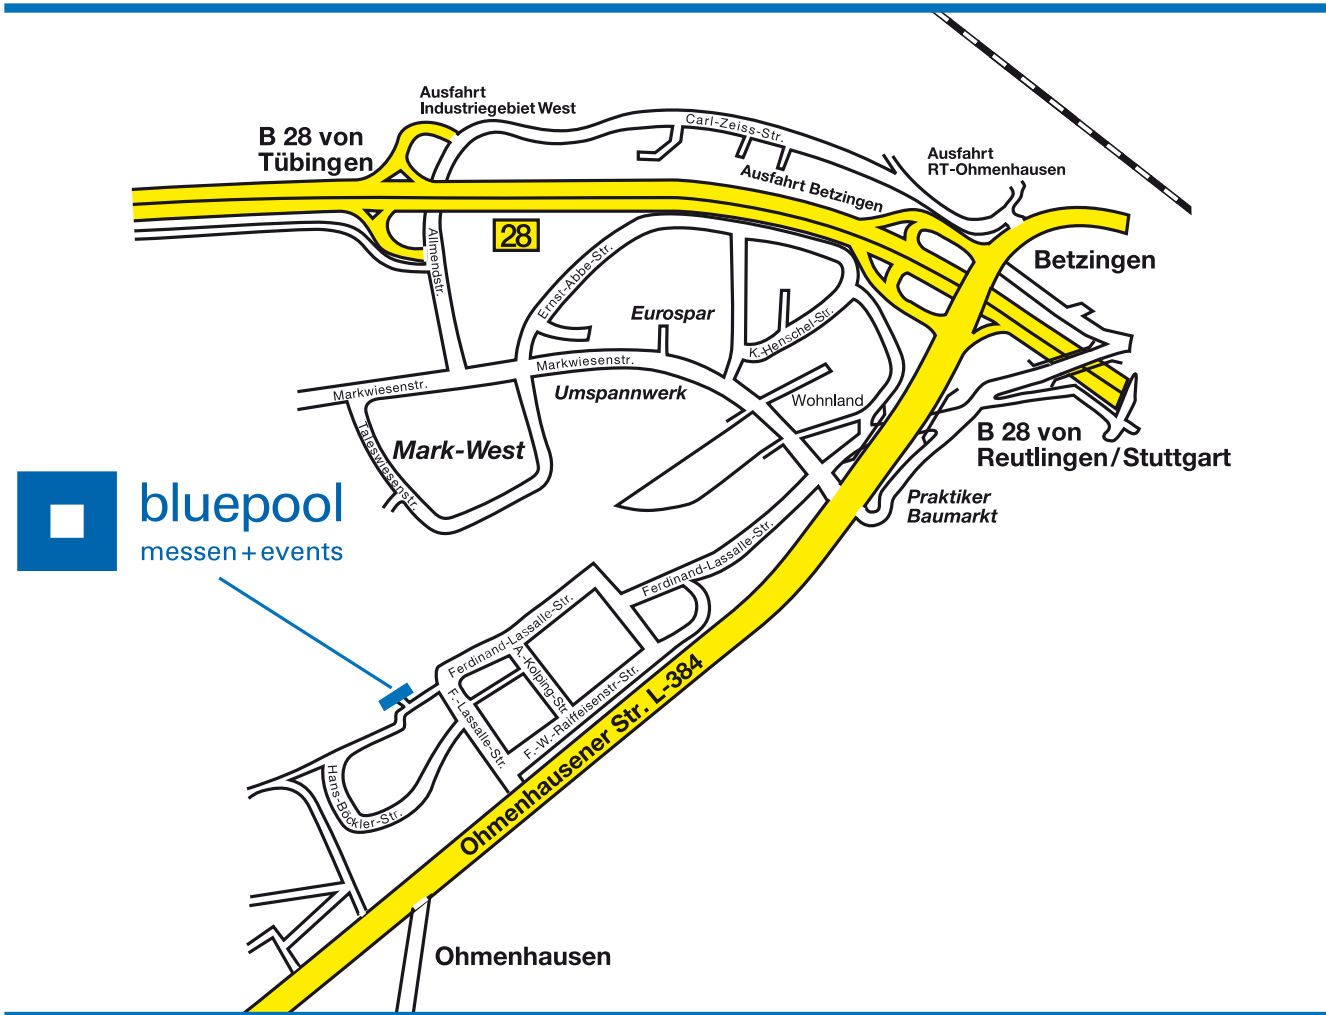

Anfahrtsbeschreibung.

Über die A8 aus Richtung Stuttgart:

Autobahnausfahrt S-Möhringen/Reutlingen/Tübingen.
B27 in Richtung Reutlingen/Tübingen.
Ortseinfahrt Tübingen rechts auf der B28 Richtung Reutlingen.
Ausfahrt RT-Ohmenhausen auf die L384 in Richtung Ohmenhausen.
Einfahrt Industriegebiet Bonlanden rechts in die Ferdinand-Lassalle-Straße abbiegen.
Die zweite Möglichkeit links in die Hans-Böckler-Straße abbiegen. Haus-Nr. 4-8.
Willkommen bei bluepool!

Über die A81 aus Richtung Herrenberg oder Tübingen:

Ausfahrt Herrenberg auf die B28 in Richtung Tübingen.
Auf der B28 bleiben, durch Tübingen durch in Richtung Reutlingen.
Ausfahrt RT-Ohmenhausen auf die L384 in Richtung Ohmenhausen.
Einfahrt Industriegebiet Bonlanden rechts in die Ferdinand-Lassalle-Straße abbiegen.
Die zweite Möglichkeit links in die Hans-Böckler-Straße abbiegen. Haus-Nr. 4-8.
Willkommen bei bluepool!