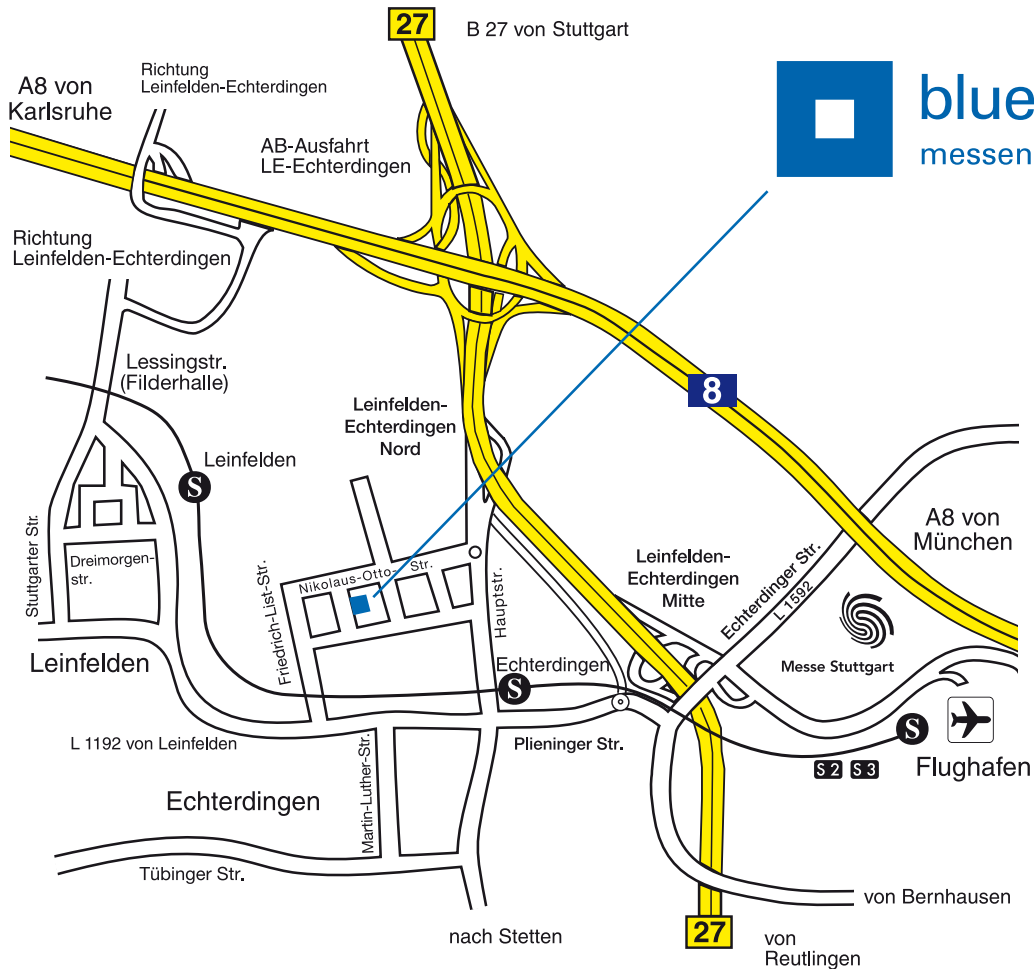

Anfahrtsbeschreibung.

Über die A8 aus Richtung Karlsruhe oder München:

Autobahnausfahrt Stuttgart-Degerloch.
B 27 Richtung Tübingen.
Rechts in Richtung Leinfelden-Echterdingen-Nord.
Gerade aus bis zum Kreisverkehr.
Im Kreisverkehr rechts in die Nikolaus-Otto-Straße.
Nach ca. 400 Metern links in die Gaußstraße.
Haus-Nr. 4. Willkommen bei bluepool!

Über die B27 aus Richtung Stuttgart-Mitte:

Auf der B27 (Weinsteige) via Stuttgart-Degerloch
in Richtung Autobahnanschlussstelle (A8).
Unter der Autobahn hindurch.
Halb rechts Richtung Leinfelden-Echterdingen-Nord.
Gerade aus bis zum Kreisverkehr.
Rechts in die Nikolaus-Otto-Straße.
Nach 400 Metern links in die Gaußstraße.
Haus-Nr. 4. Willkommen bei bluepool!

Über die B27 aus Richtung Tübingen/Reutlingen:

Auf der B27 in Richtung Stuttgart.
Ausfahrt Leinfelden-Echterdingen-Mitte in Richtung
Industriegebiet Nikolaus-Otto-Straße.
In der Nikolaus-Otto-Straße nach 400 Metern links in
die Gaußstraße. Haus-Nr. 4.
Willkommen bei bluepool!